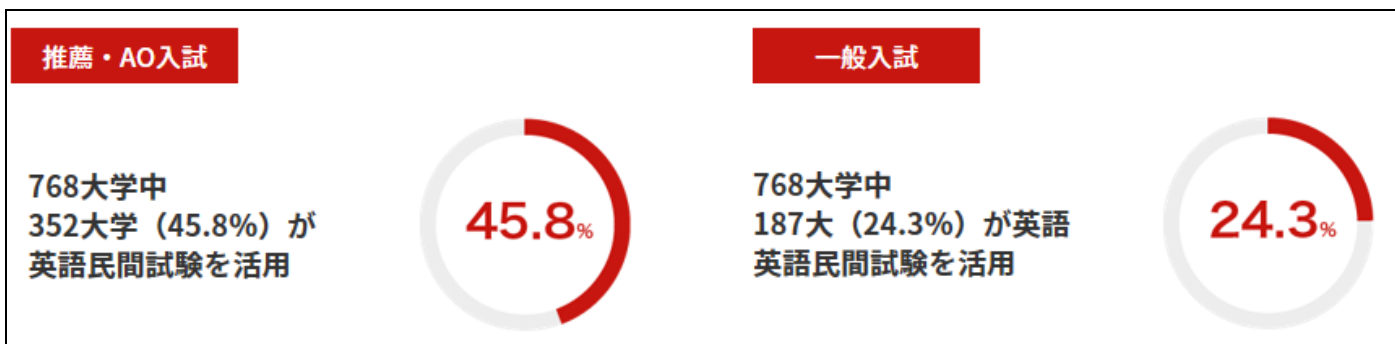

英語民間試験利用大学数(2017 年度入試～2019 年度入試)