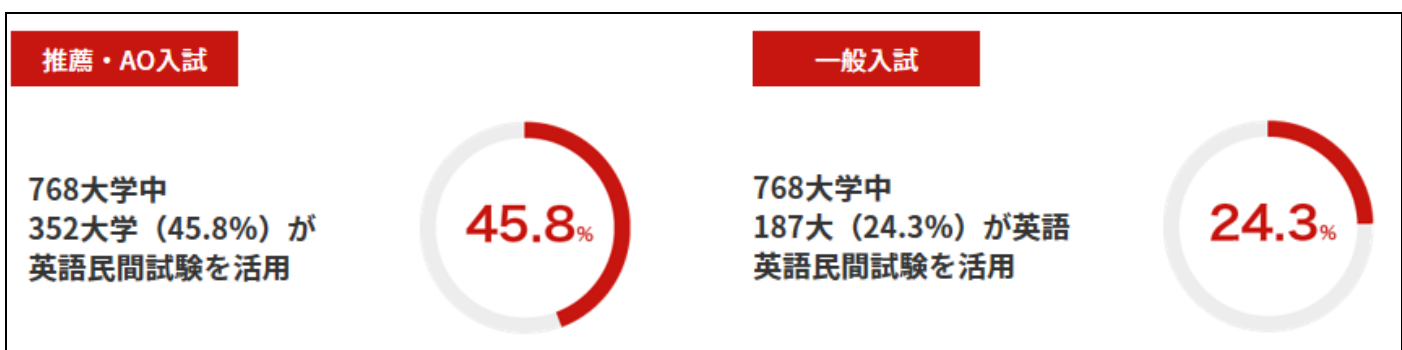

英語民間試験利用大学数(2017 年度入試～2019 年度入試)